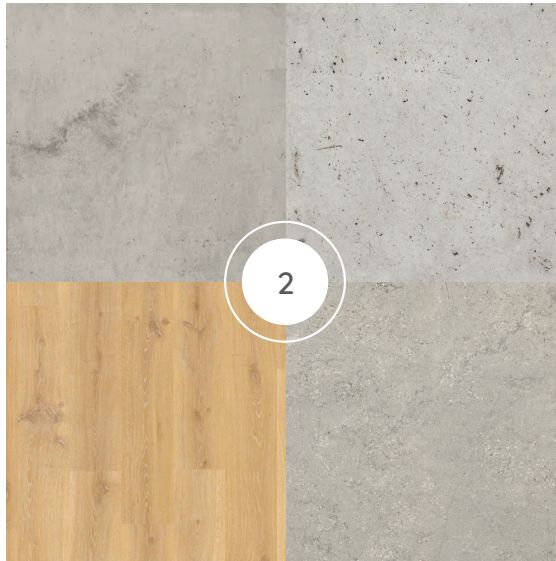

FORMIGÓ
estructura vista

PORCELLÀNIC PETRI
paviment zona dia