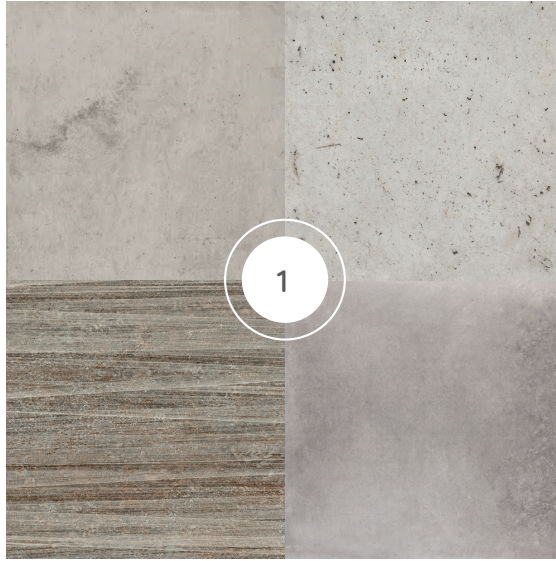

ELS BRISOLEIS
Teià

B-1

 84.63 m2 + 61.40 m2 exterior

FORMIGÓ
sostres sala i suite

ROURE RÚSTIC SMOKE
paviment zona nit

FORMIGÓ
estructura vista

PORCELLÀNIC CIMENT
paviment zona dia

FORMIGÓ
sostres sala i suite