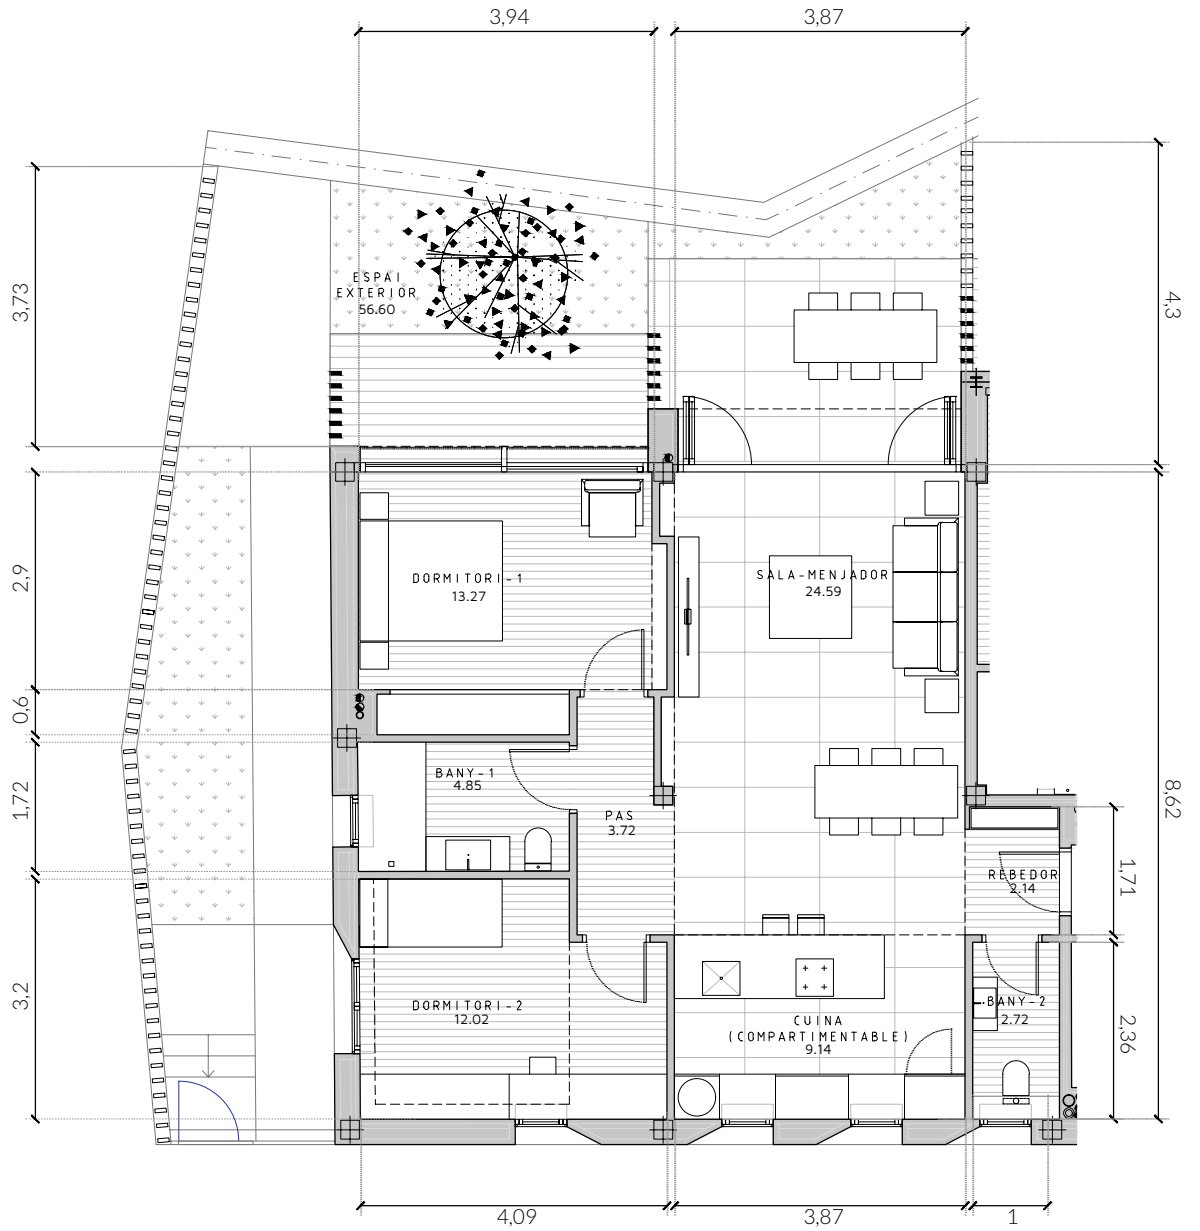

ELS BRISOLEIS
Teià

B-1

 84.63 m2 + 61.40 m2 exterior

FORMIGÓ
sostres sala i suite

ROURE RÚSTIC SMOKE
paviment zona nit

FORMIGÓ
estructura vista

PORCELLÀNIC CIMENT
paviment zona dia

FORMIGÓ
sostres sala i suite

ROURE NATURAL
paviment zona nit

FORMIGÓ
estructura vista

PORCELLÀNIC PETRI
paviment zona dia

84.63 m² + 61.40 m² exterior
 Sup. útil 72.45 m² + 56.60 m² exterior

PLÀNOL GENERAL

CARRER ANTONI GAUDI

PASSEIG DE LA RIERA

0 01 02 03m
1/150